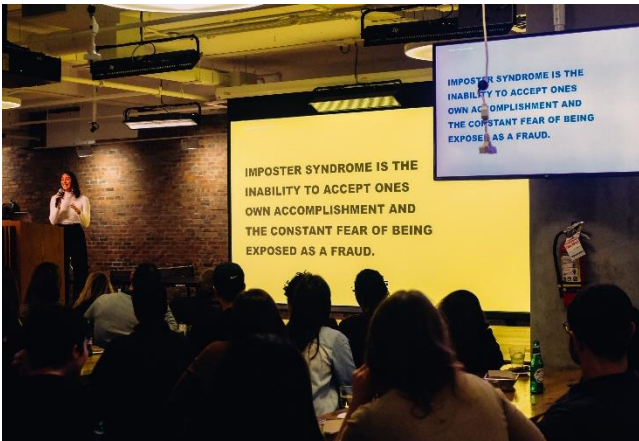

5 Tablice z napisami. Fot. charlesdeluvio [Unsplash]

Usłyszysz ją w języku włoskim.

Napisy w języku polskim **przeczytasz** na dużym ekranie.