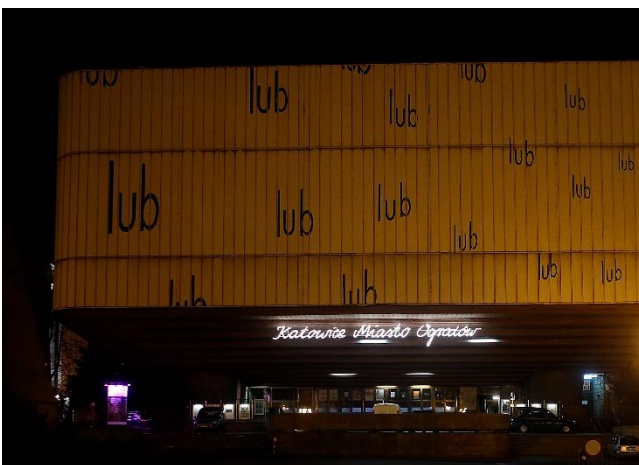

Operę „Cyganeria” już niedługo zobaczysz w **Mieście Ogrodów** w Katowicach.

5 Tablice z napisami. Fot. charlesdeluvio [Unsplash]

Usłyszysz ją w języku włoskim.

Napisy w języku polskim **przeczytasz** na dużym ekranie.

6 Budynek Akademii Muzycznej w Katowicach

Występować będą między innymi studenci wyższej szkoły muzycznej z Katowic.

7 Budynek instytucji Katowice Miasto Ogrodów nocą

Operę zobaczysz **6 i 7 grudnia 2023 roku o godzinie 18.00** w sali koncertowej Katowice Miasto Ogrodów na **placu Sejmu Śląskiego 2 w Katowicach.**