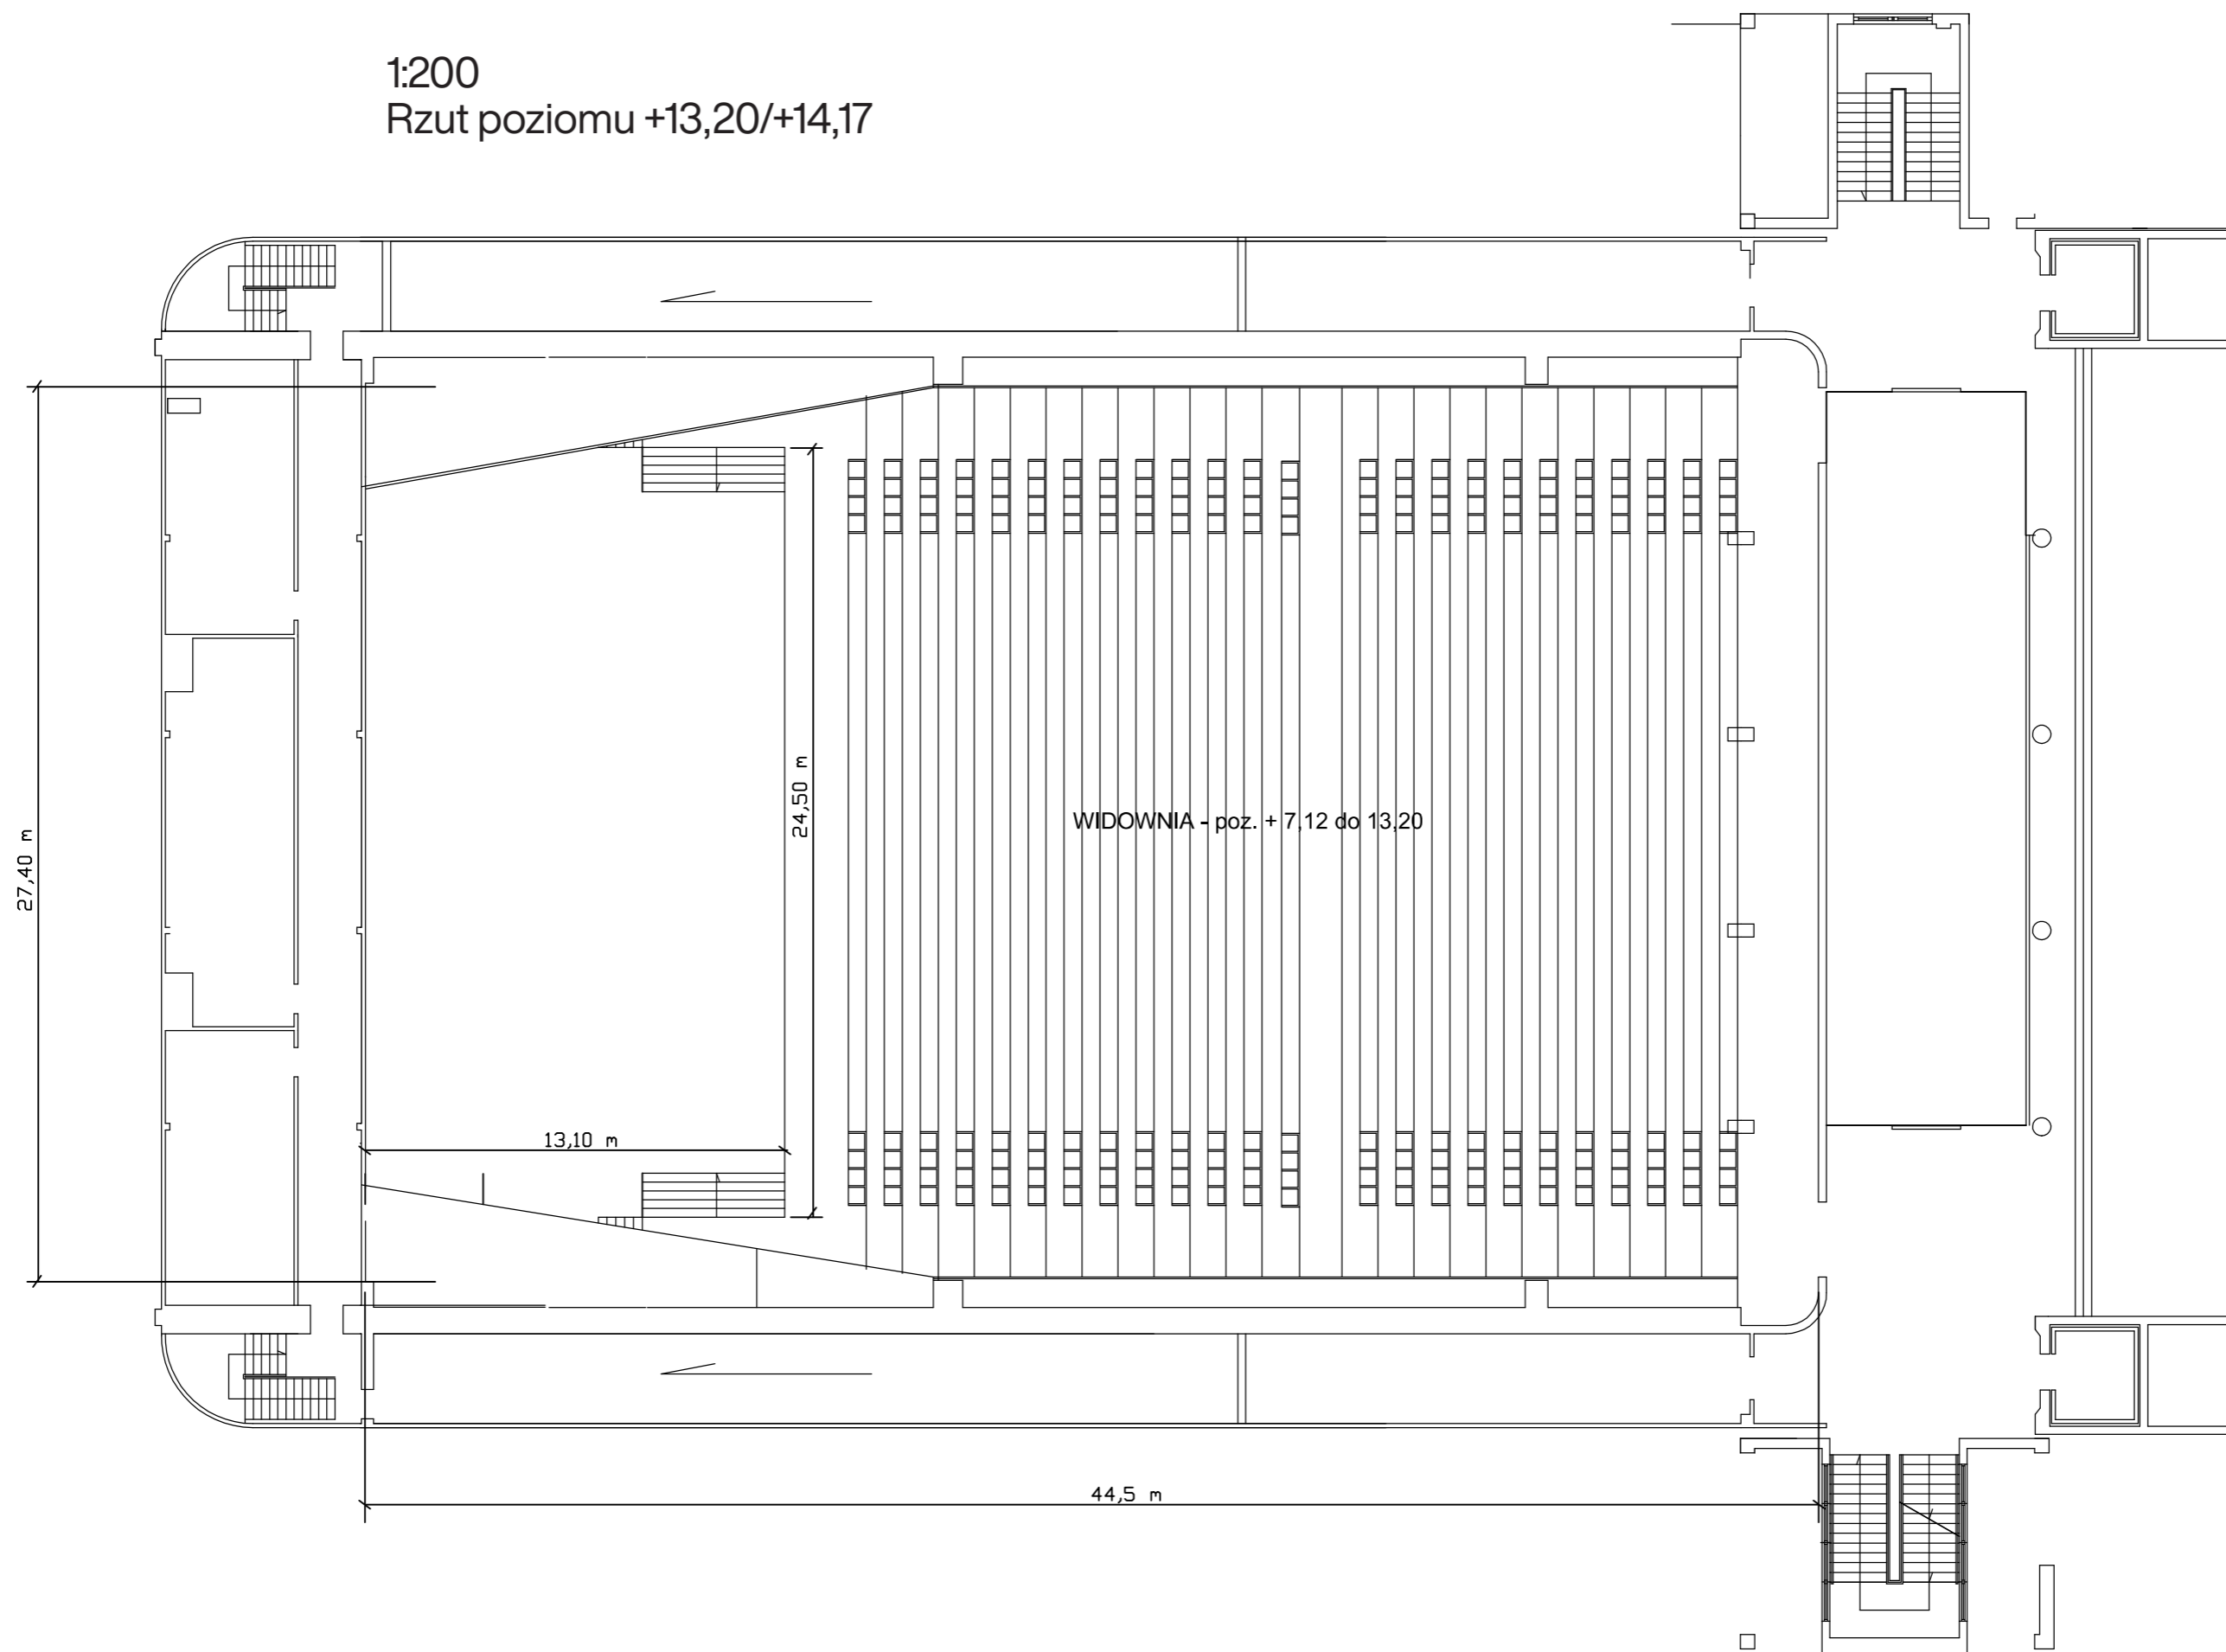

Wejście

← II Piętro

II Piętro →

Wejście

Wejście

← I Piętro

I Piętro →

Wejście

Stowarzyszenie
Miasto Ogrodów
Asociacja Kultur
Pałac Sztuki

Wymiary podano w mm

1:200
Rzut poziomu +13,20/+14,17

Stowarzyszenie
Miasto Ogrodów
Asystent Kultury
Polskiego Sejmiku

Poziom +8,70

Skala 1:100

25,1m

Sala 211

h = 3,00m

13,1m