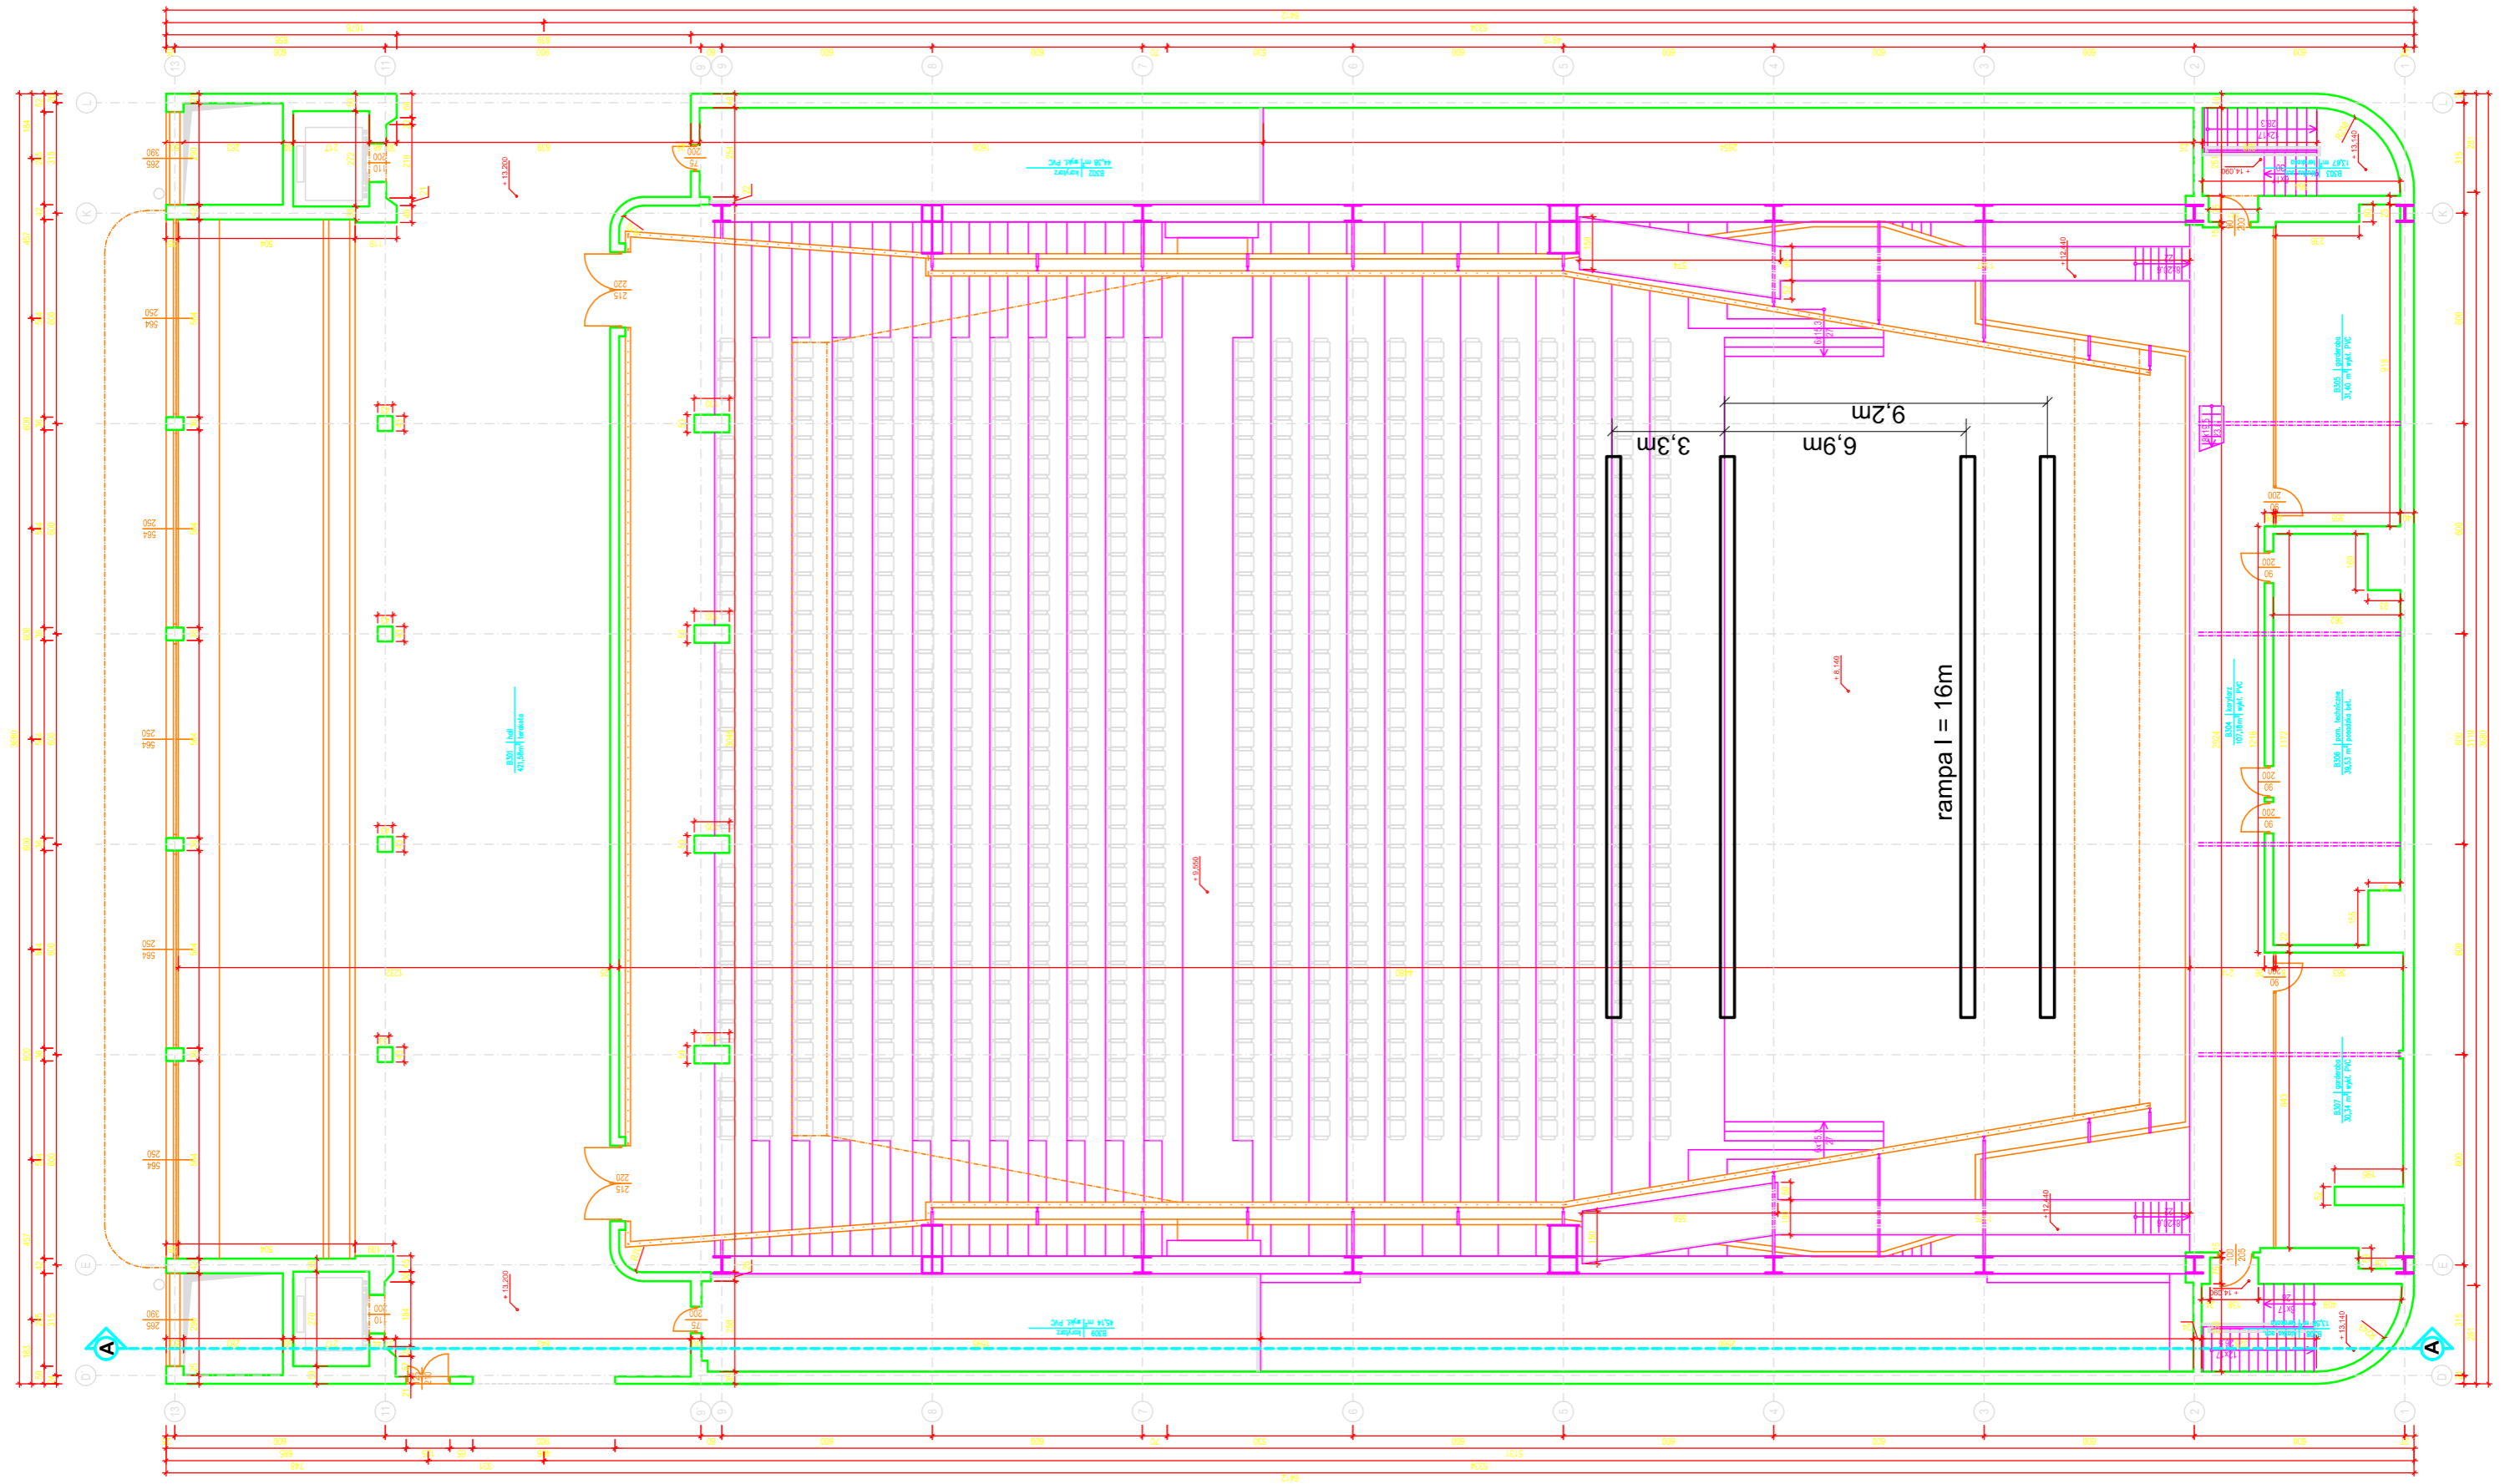

KATOWICE
Miasto Ogrodów
Instytucja Kultury
im. Krystyny Bochenek

Sala Koncertowa i sala 211

Katowice Miasto Ogrodów

– Instytucji Kultury im. Krystyny Bochenek

Widownia oraz rzuty techniczne przestrzeni

III Piętro → Wejście

Wejście

← II Piętro

II Piętro →

Wejście

Wejście

← I Piętro

I Piętro →

Wejście

Stowarzyszenie
Miasto Ogrodów
Asociacja Kultur
Pałac Sztuki

Wymiary podano w mm

1:200
Rzut poziomu +13,20/+14,17

Stowarzyszenie
Miasto Ogrodów
Asystent Kultury
Polskiego Sejmiku

Poziom +8,70

Skala 1:100

25,1m

Sala 211

h = 3,00m

13,1m