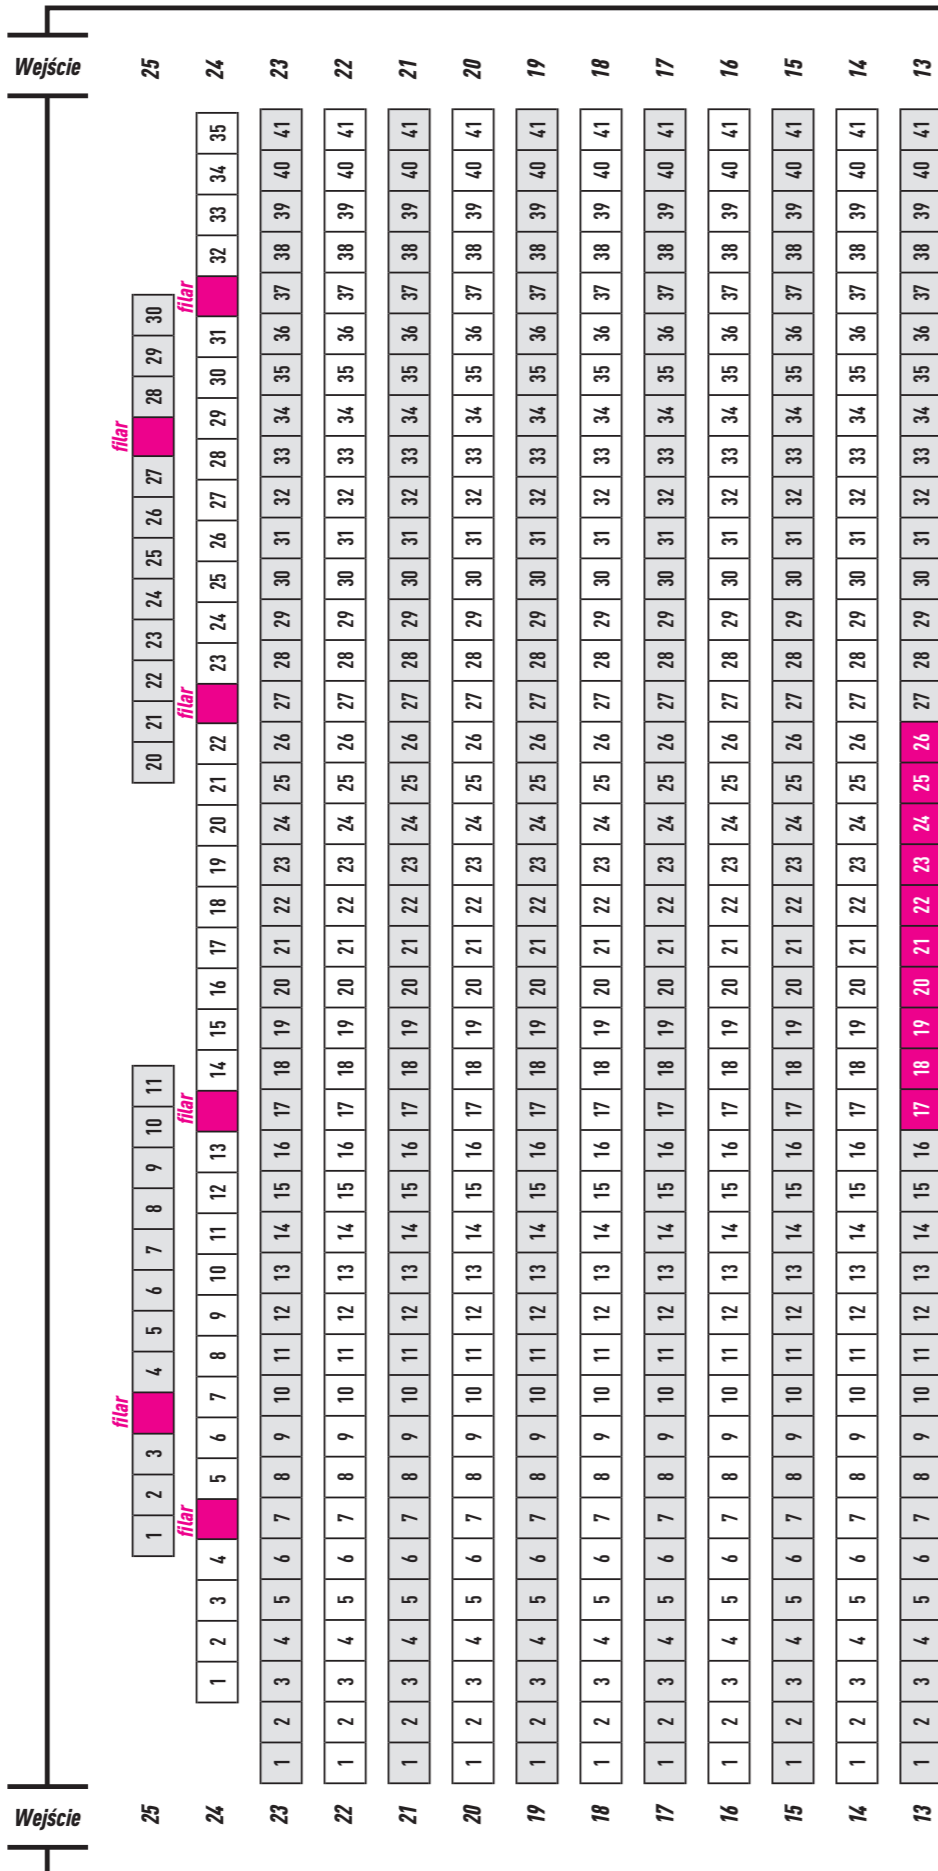

KATOWICE
Miasto Ogrodów
Instytucja Kultury
im. Krystyny Bochenek

Sala Koncertowa i sala 211

Katowice Miasto Ogrodów

– Instytucji Kultury im. Krystyny Bochenek

Widownia oraz rzuty techniczne przestrzeni

III Piętro → Wejście

Wejście

← II Piętro

II Piętro →

Wejście

Wejście

← I Piętro

I Piętro →

Wejście

Stowarzyszenie
Miasto Ogrodów
Asociacja Kultur
Pałac Sztuki

Wymiary podano w mm

1:200
Rzut poziomu +13,20/+14,17

Stowarzyszenie
Miasto Ogrodów
Asystent Kultury
Polskiego Sejmiku

Poziom +8,70

Skala 1:100

25,1m

Sala 211

h = 3,00m

13,1m