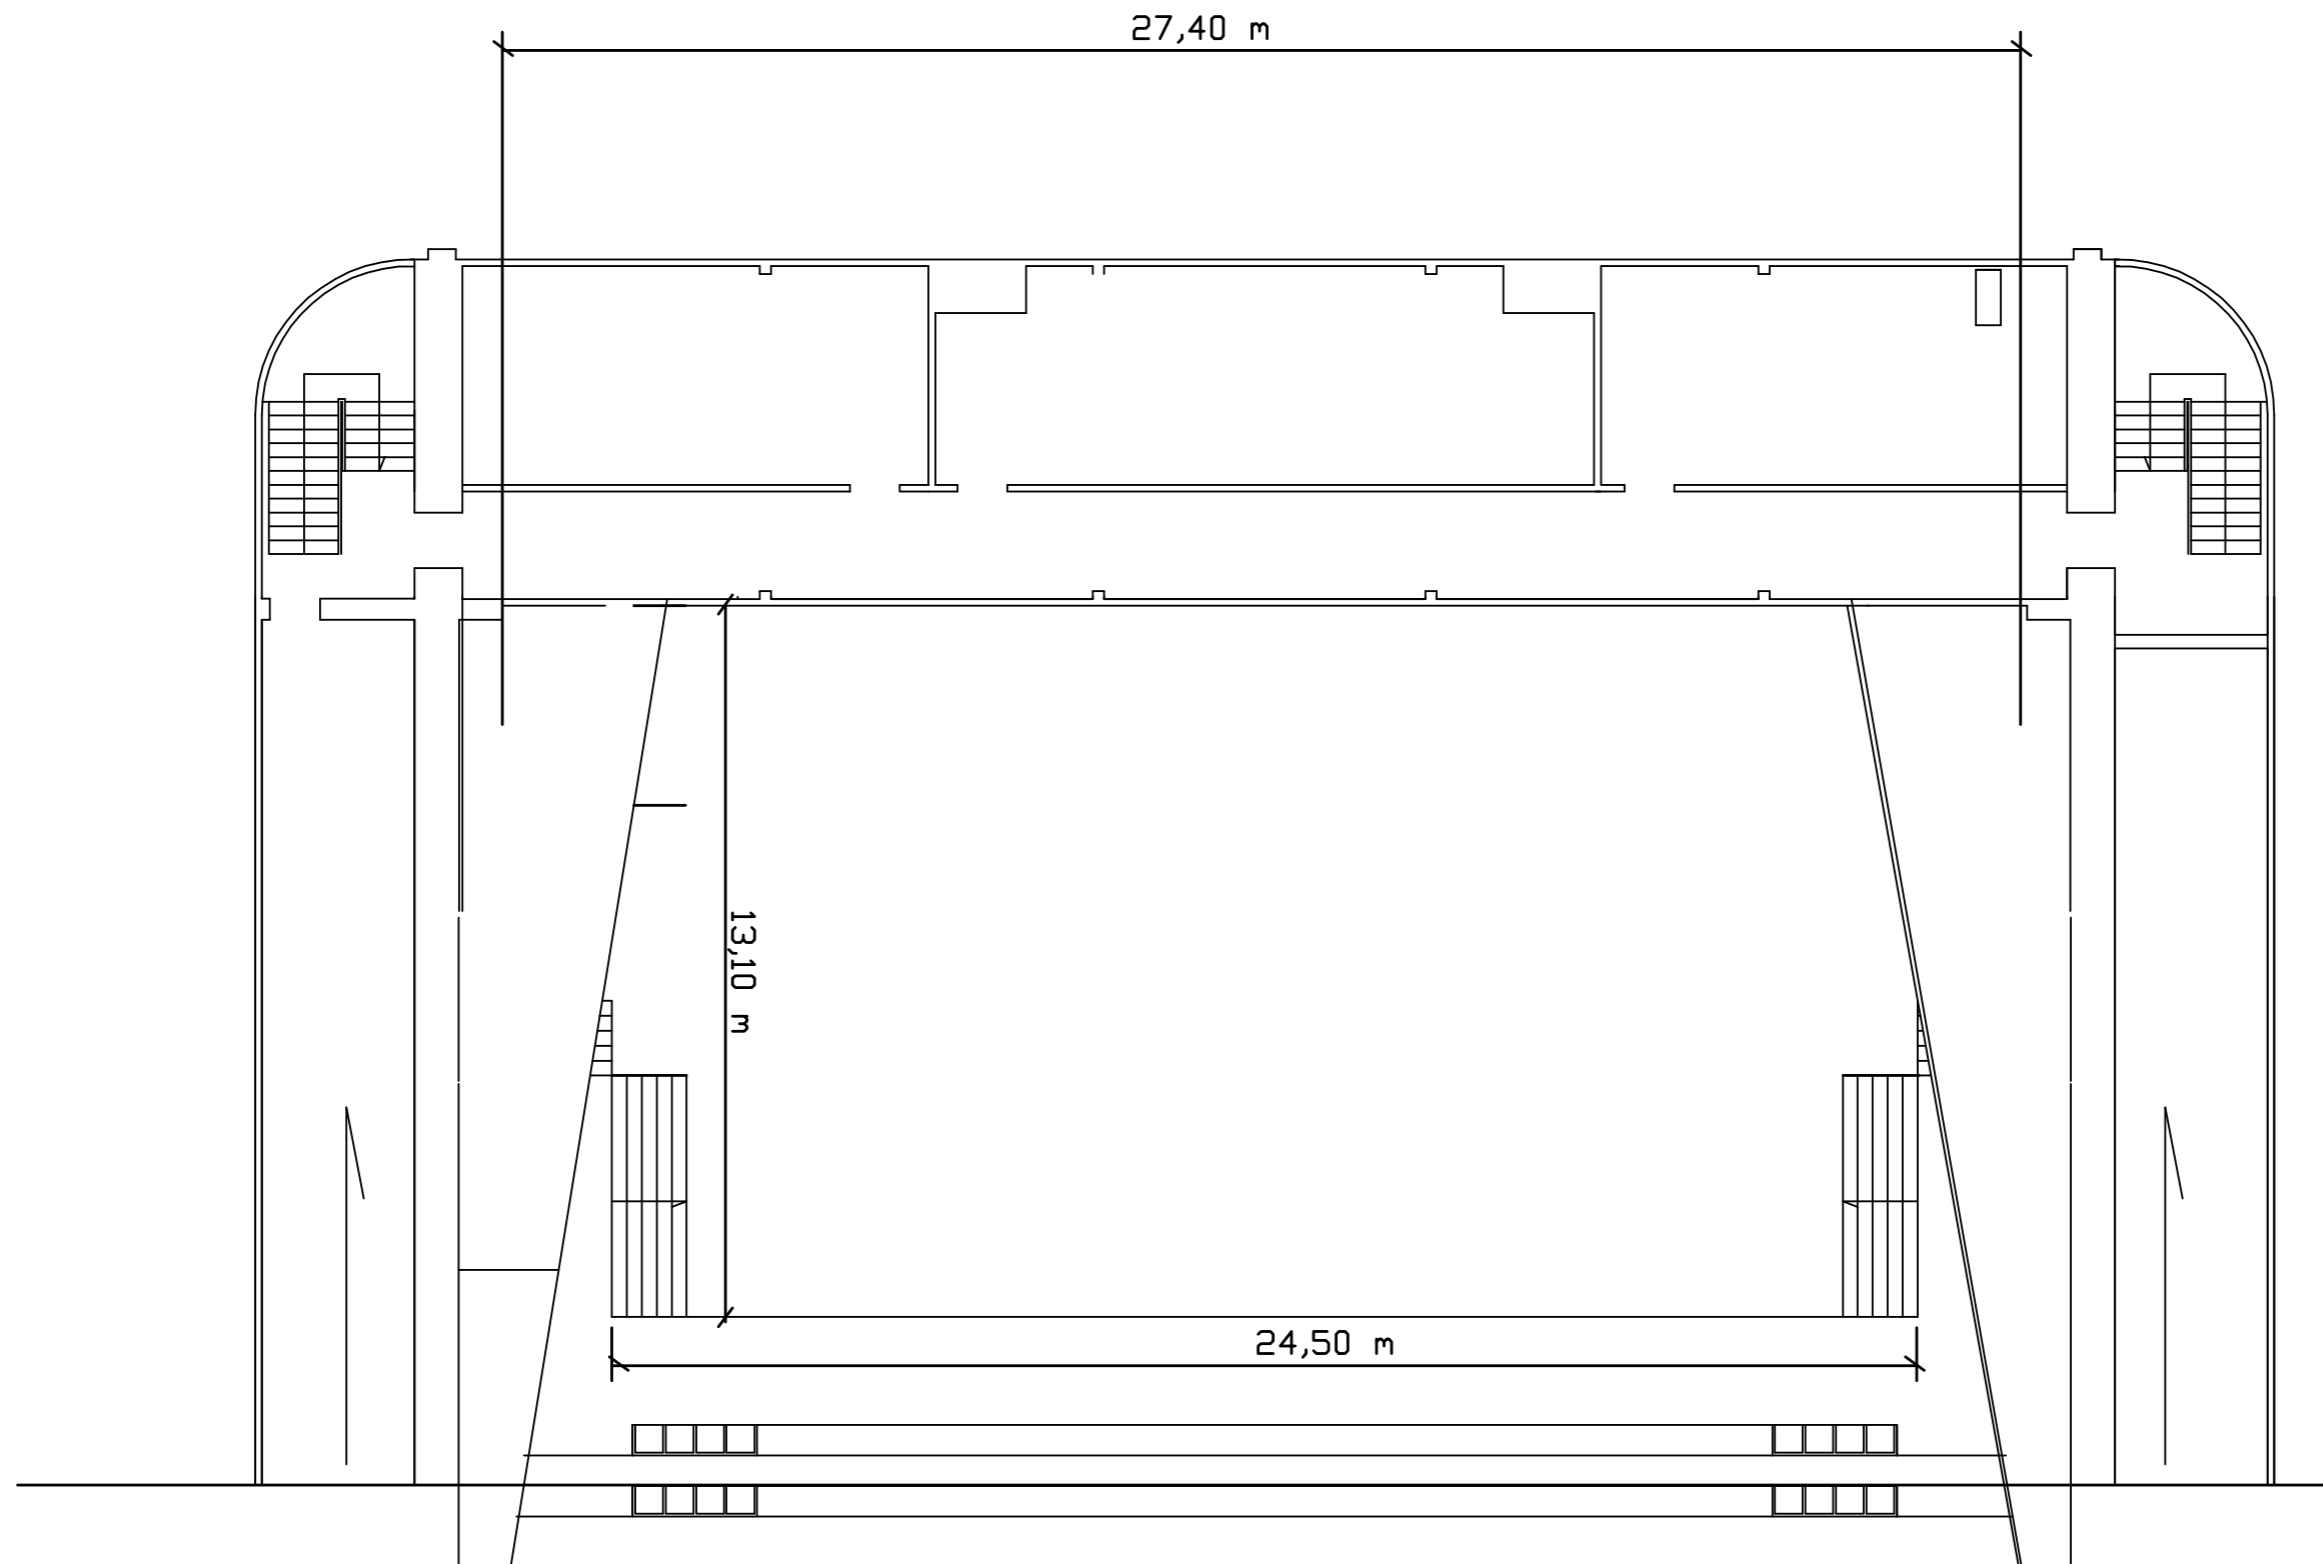

Wejście

← II Piętro

II Piętro →

Wejście

Wejście

← I Piętro

I Piętro →

Wejście

Stowarzyszenie
Miasto Ogrodów
Asociacja Kultur
Pałac Sztuki

Wymiary podano w mm

1:200
Rzut poziomu +13,20/+14,17

Stowarzyszenie
Miasto Ogrodów
Asystent Kultury
Polskiego Sejmiku

Poziom +8,70

Skala 1:100

25,1m

Sala 211

h = 3,00m

13,1m