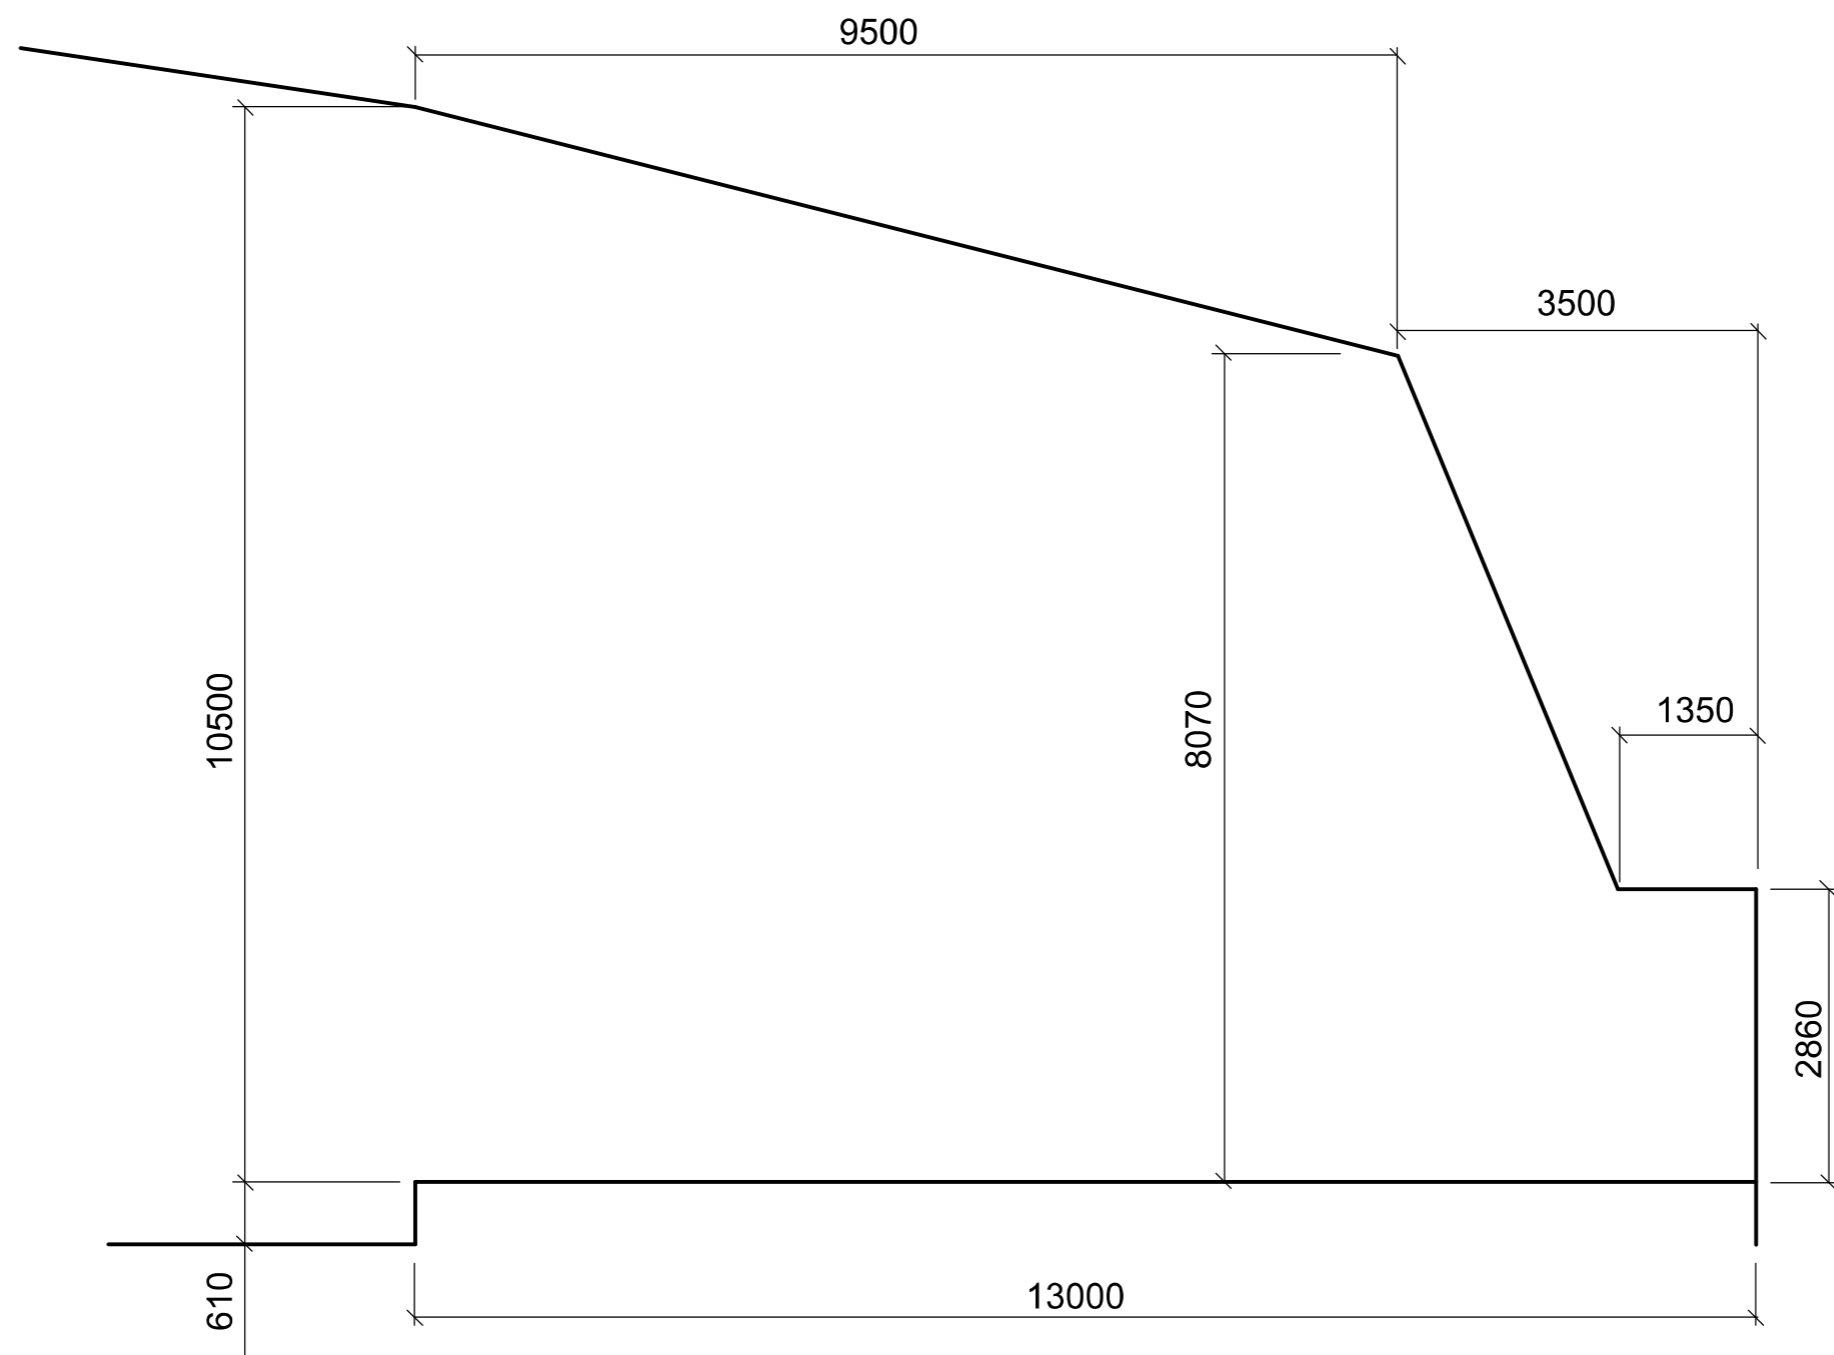

Wymiary podano w mm