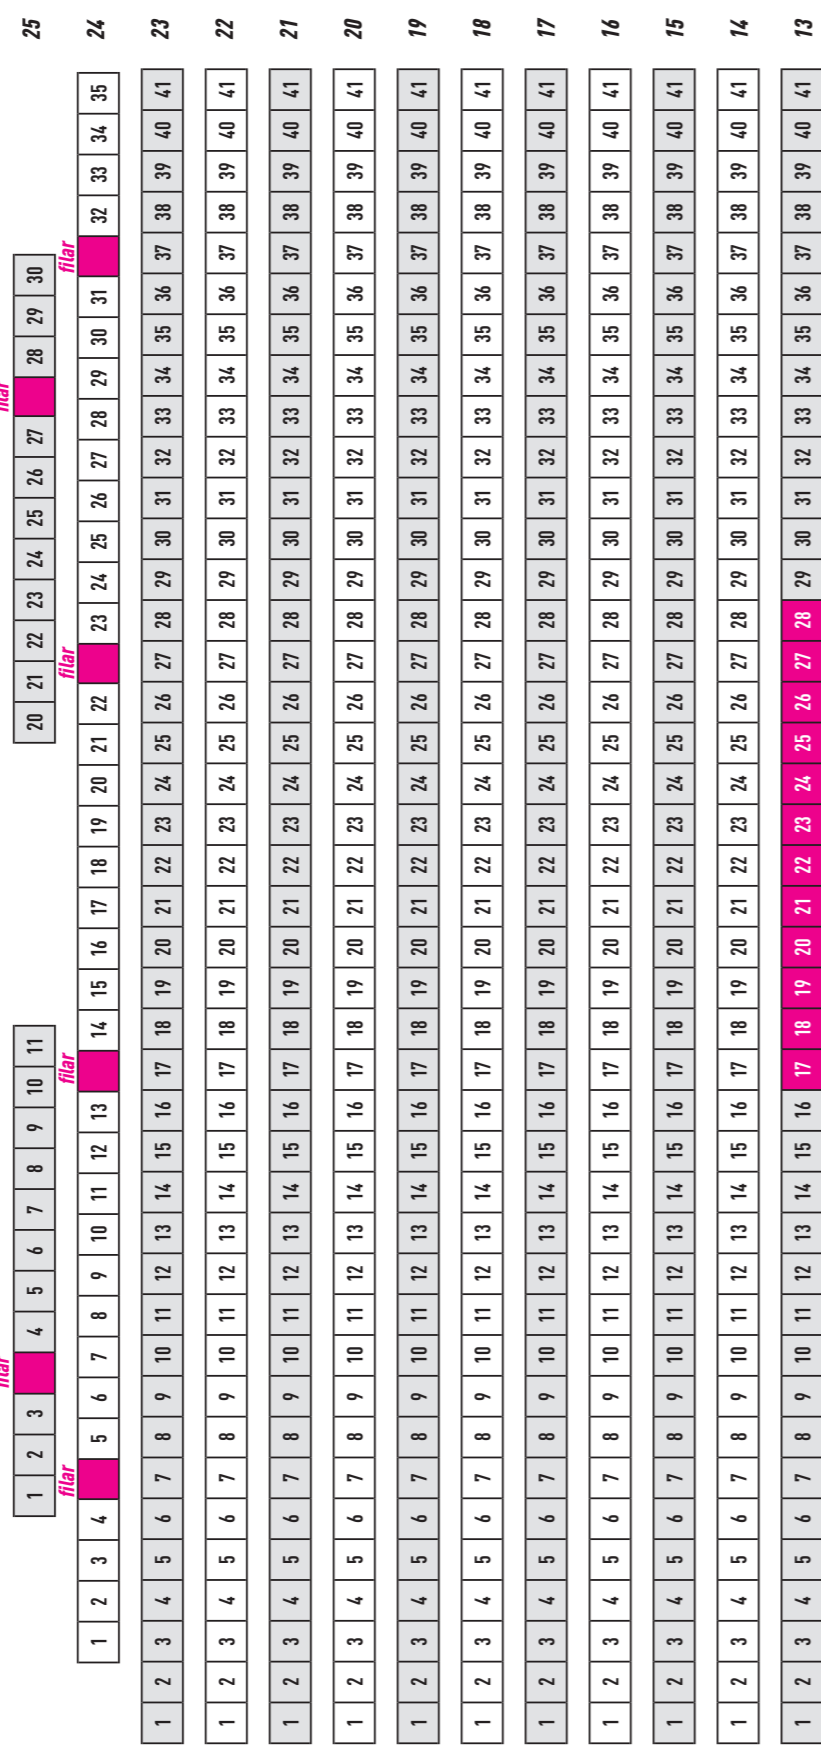

KATOWICE
Miasto Ogrodów
Instytucja Kultury
im. Krystyny Bochenek

Sala Koncertowa i sala 211

Katowice Miasto Ogrodów

– Instytucji Kultury im. Krystyny Bochenek

Widownia oraz rzuty techniczne przestrzeni

III Piętro → Wejście

Wejście

← II Piętro

III Piętro → Wejście

25
24
23
22
21
20
19
18
17
16
15
14
13

Wejście

II Piętro →

Wejście

← I Piętro

Wejście

I Piętro →

21 m

SCENA

9,4 m

Stowarzyszenie
Miasto Ogrodów
Asociacja Kultur
i Tworzenia Wartości

Wymiary podano w mm

1:200
Rzut poziomu +13,20/+14,17

Stowarzyszenie
Miasto Ogrodów
Asystent Kultury
Polskiego Sejmiku

Poziom +8,70

Skala 1:100

25,1m

Sala 211

h = 3,00m

13,1m