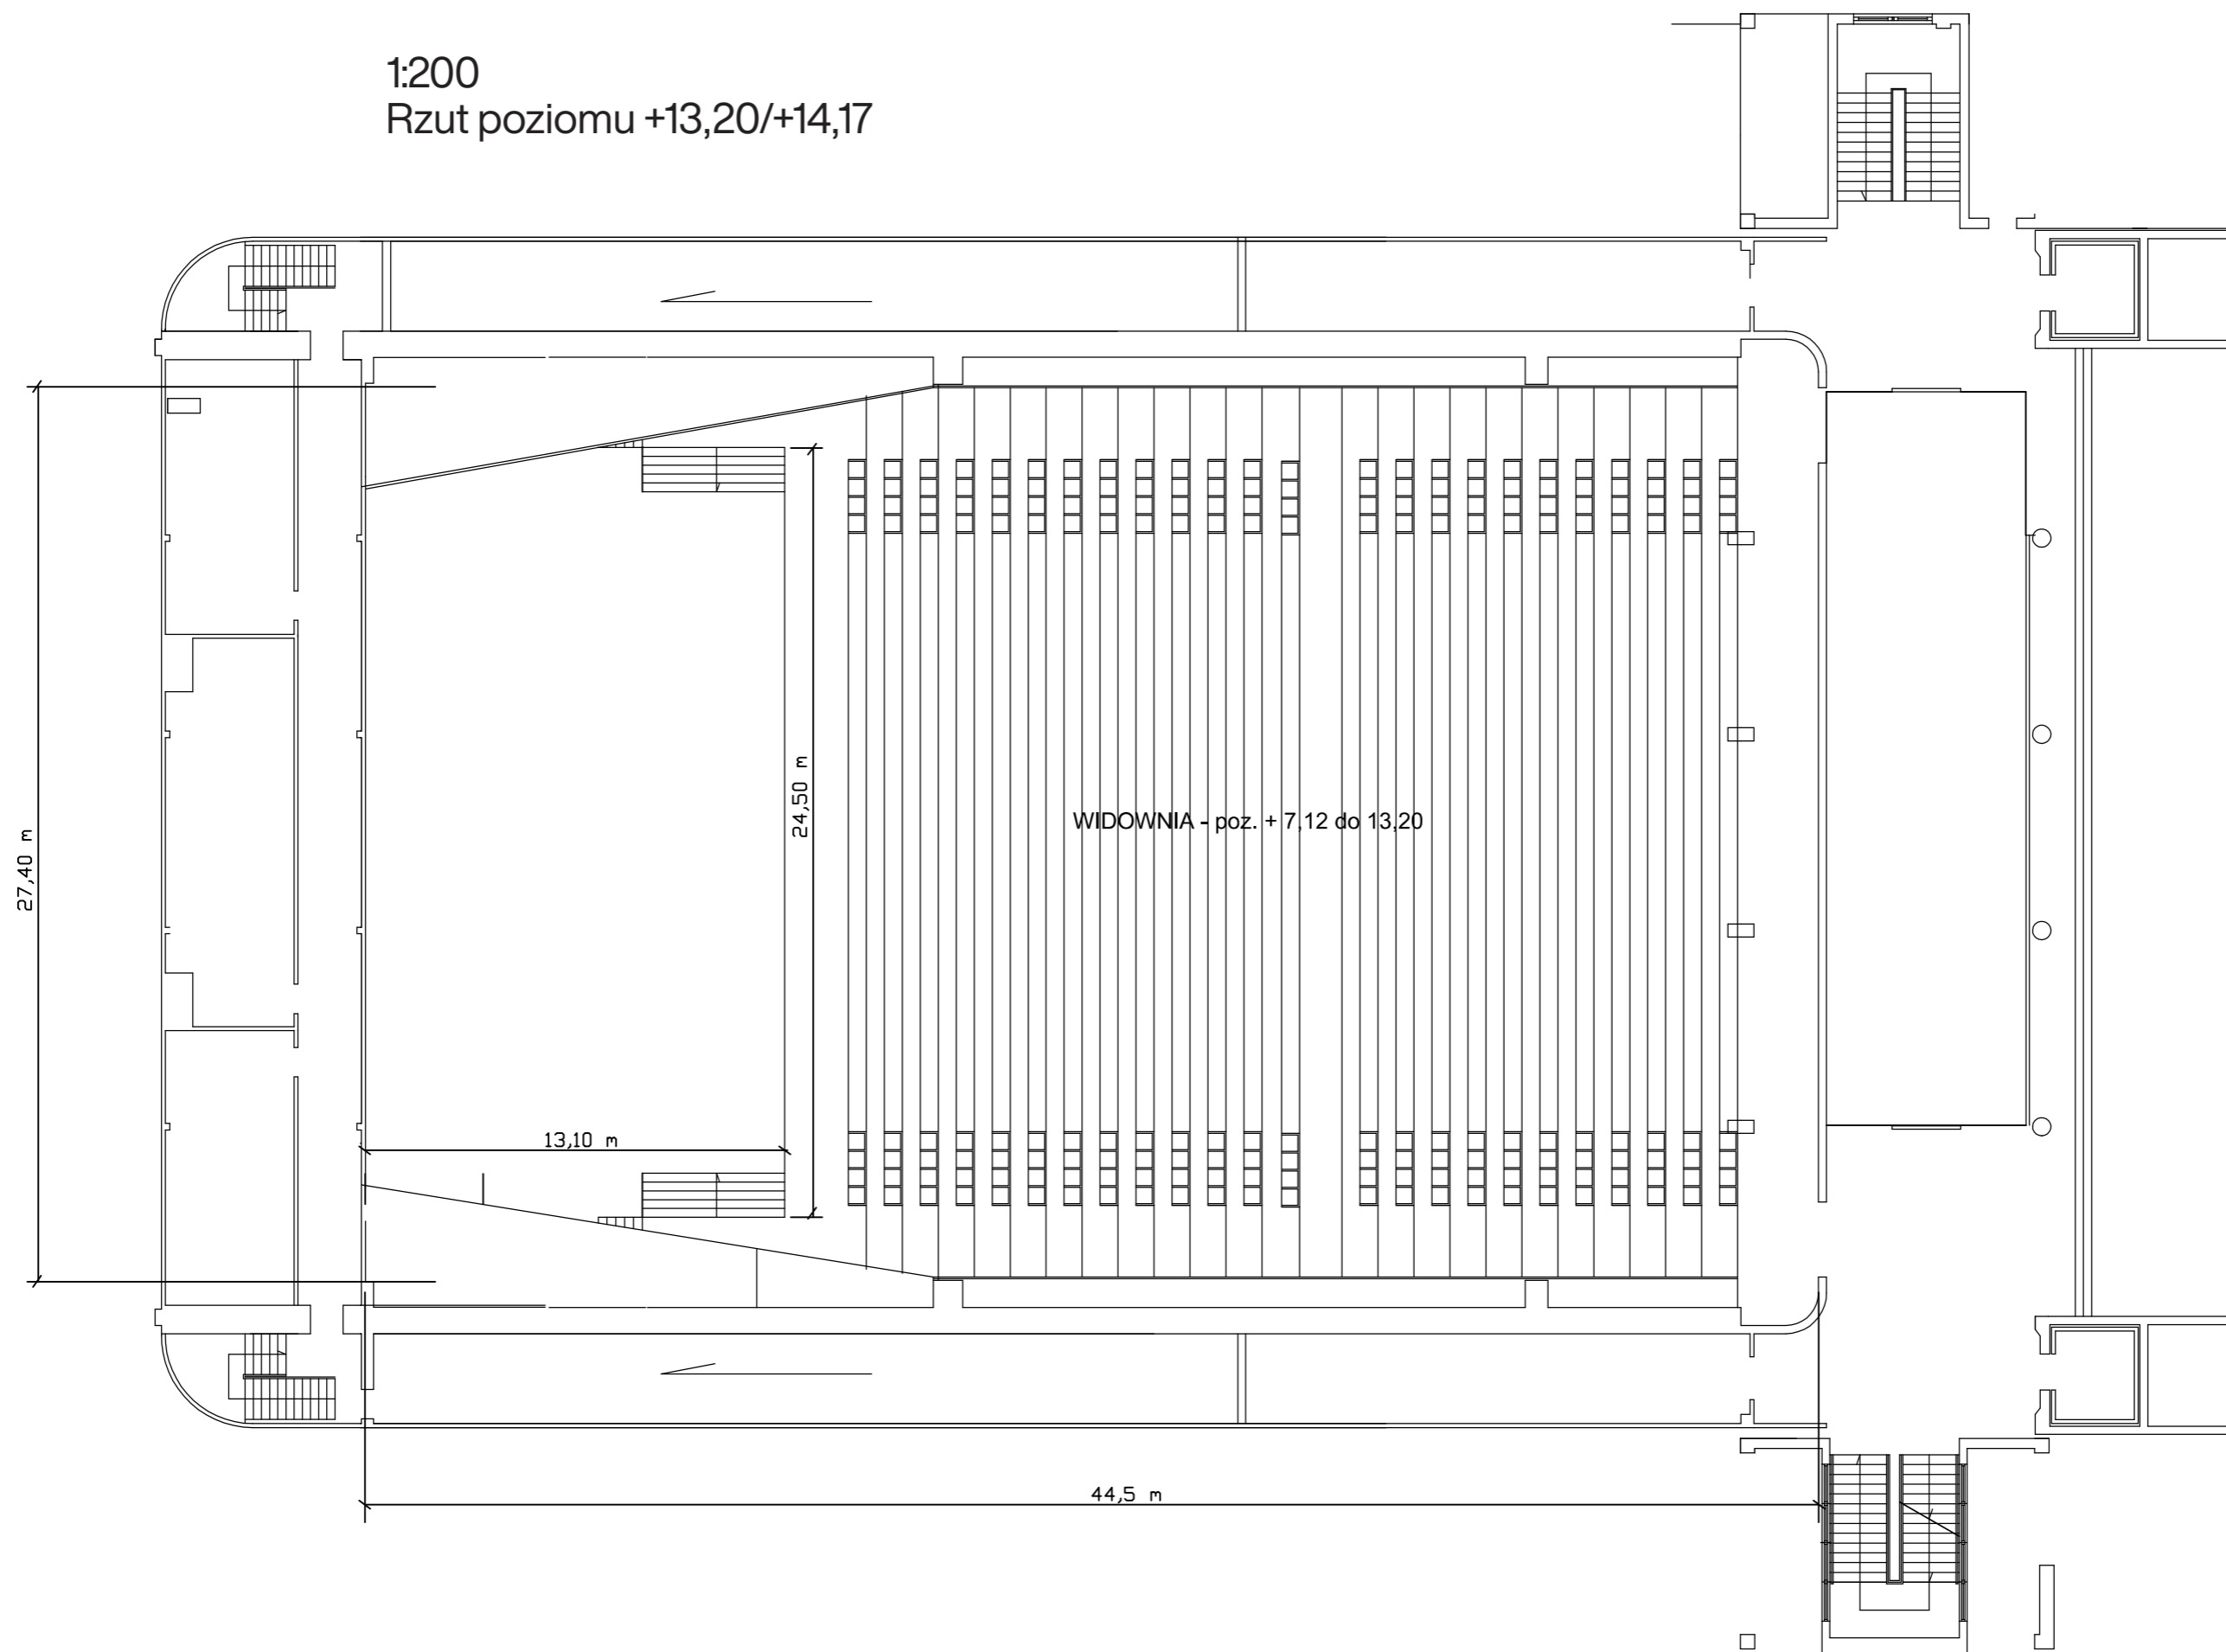

Wejście

← II Piętro

III Piętro → Wejście

25
24
23
22
21
20
19
18
17
16
15
14
13

Wejście

II Piętro →

Wejście

← I Piętro

Wejście

I Piętro →

21 m

SCENA

9,4 m

Stowarzyszenie
Miasto Ogrodów
Asociacja Kultur
i Tworzenia Wartości

Wymiary podano w mm

1:200
Rzut poziomu +13,20/+14,17

Stowarzyszenie
Miasto Ogrodów
Asystent Kultury
Polskiego Sejmiku

Poziom +8,70

Skala 1:100

25,1m

Sala 211

h = 3,00m

13,1m