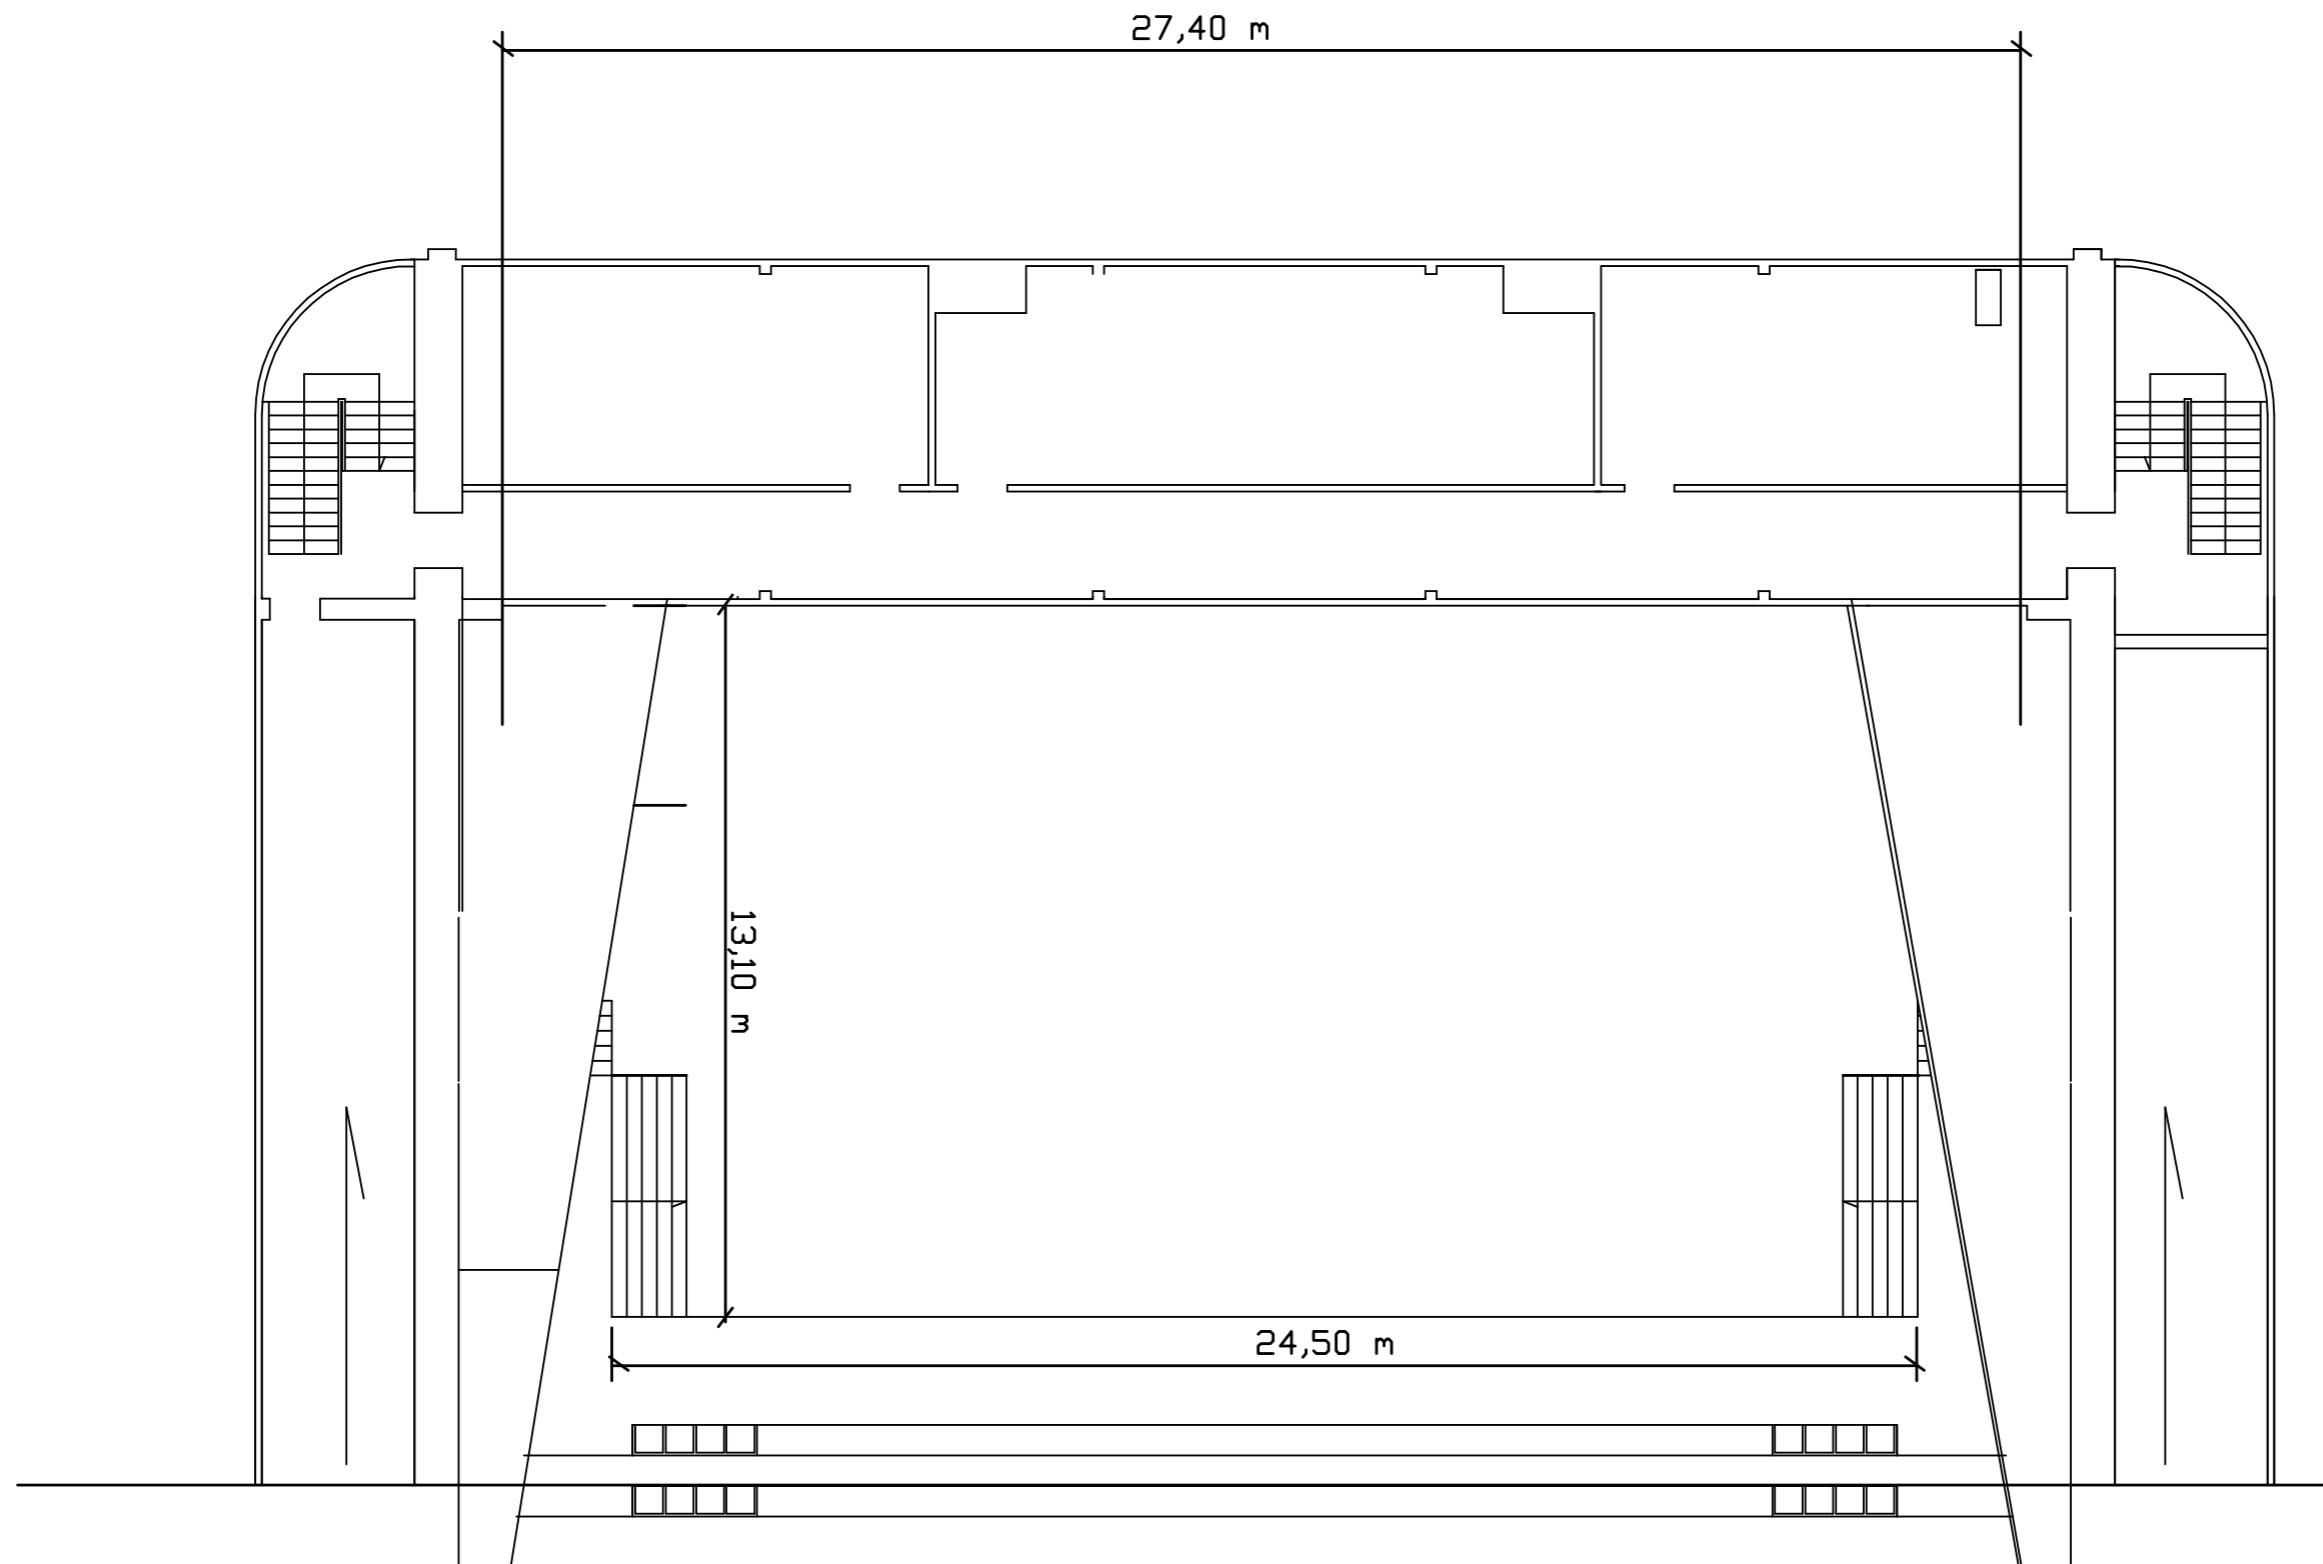

Wejście

I Piętro →

21 m

SCENA

9,4 m

Stowarzyszenie
Miasto Ogrodów
Asociacja Kultur
i Tworzenia Wartości

Wymiary podano w mm

1:200
Rzut poziomu +13,20/+14,17

Stowarzyszenie
Miasto Ogrodów
Asystent Kultury
Polskiego Sejmiku

Poziom +8,70

Skala 1:100

25,1m

Sala 211

h = 3,00m

13,1m