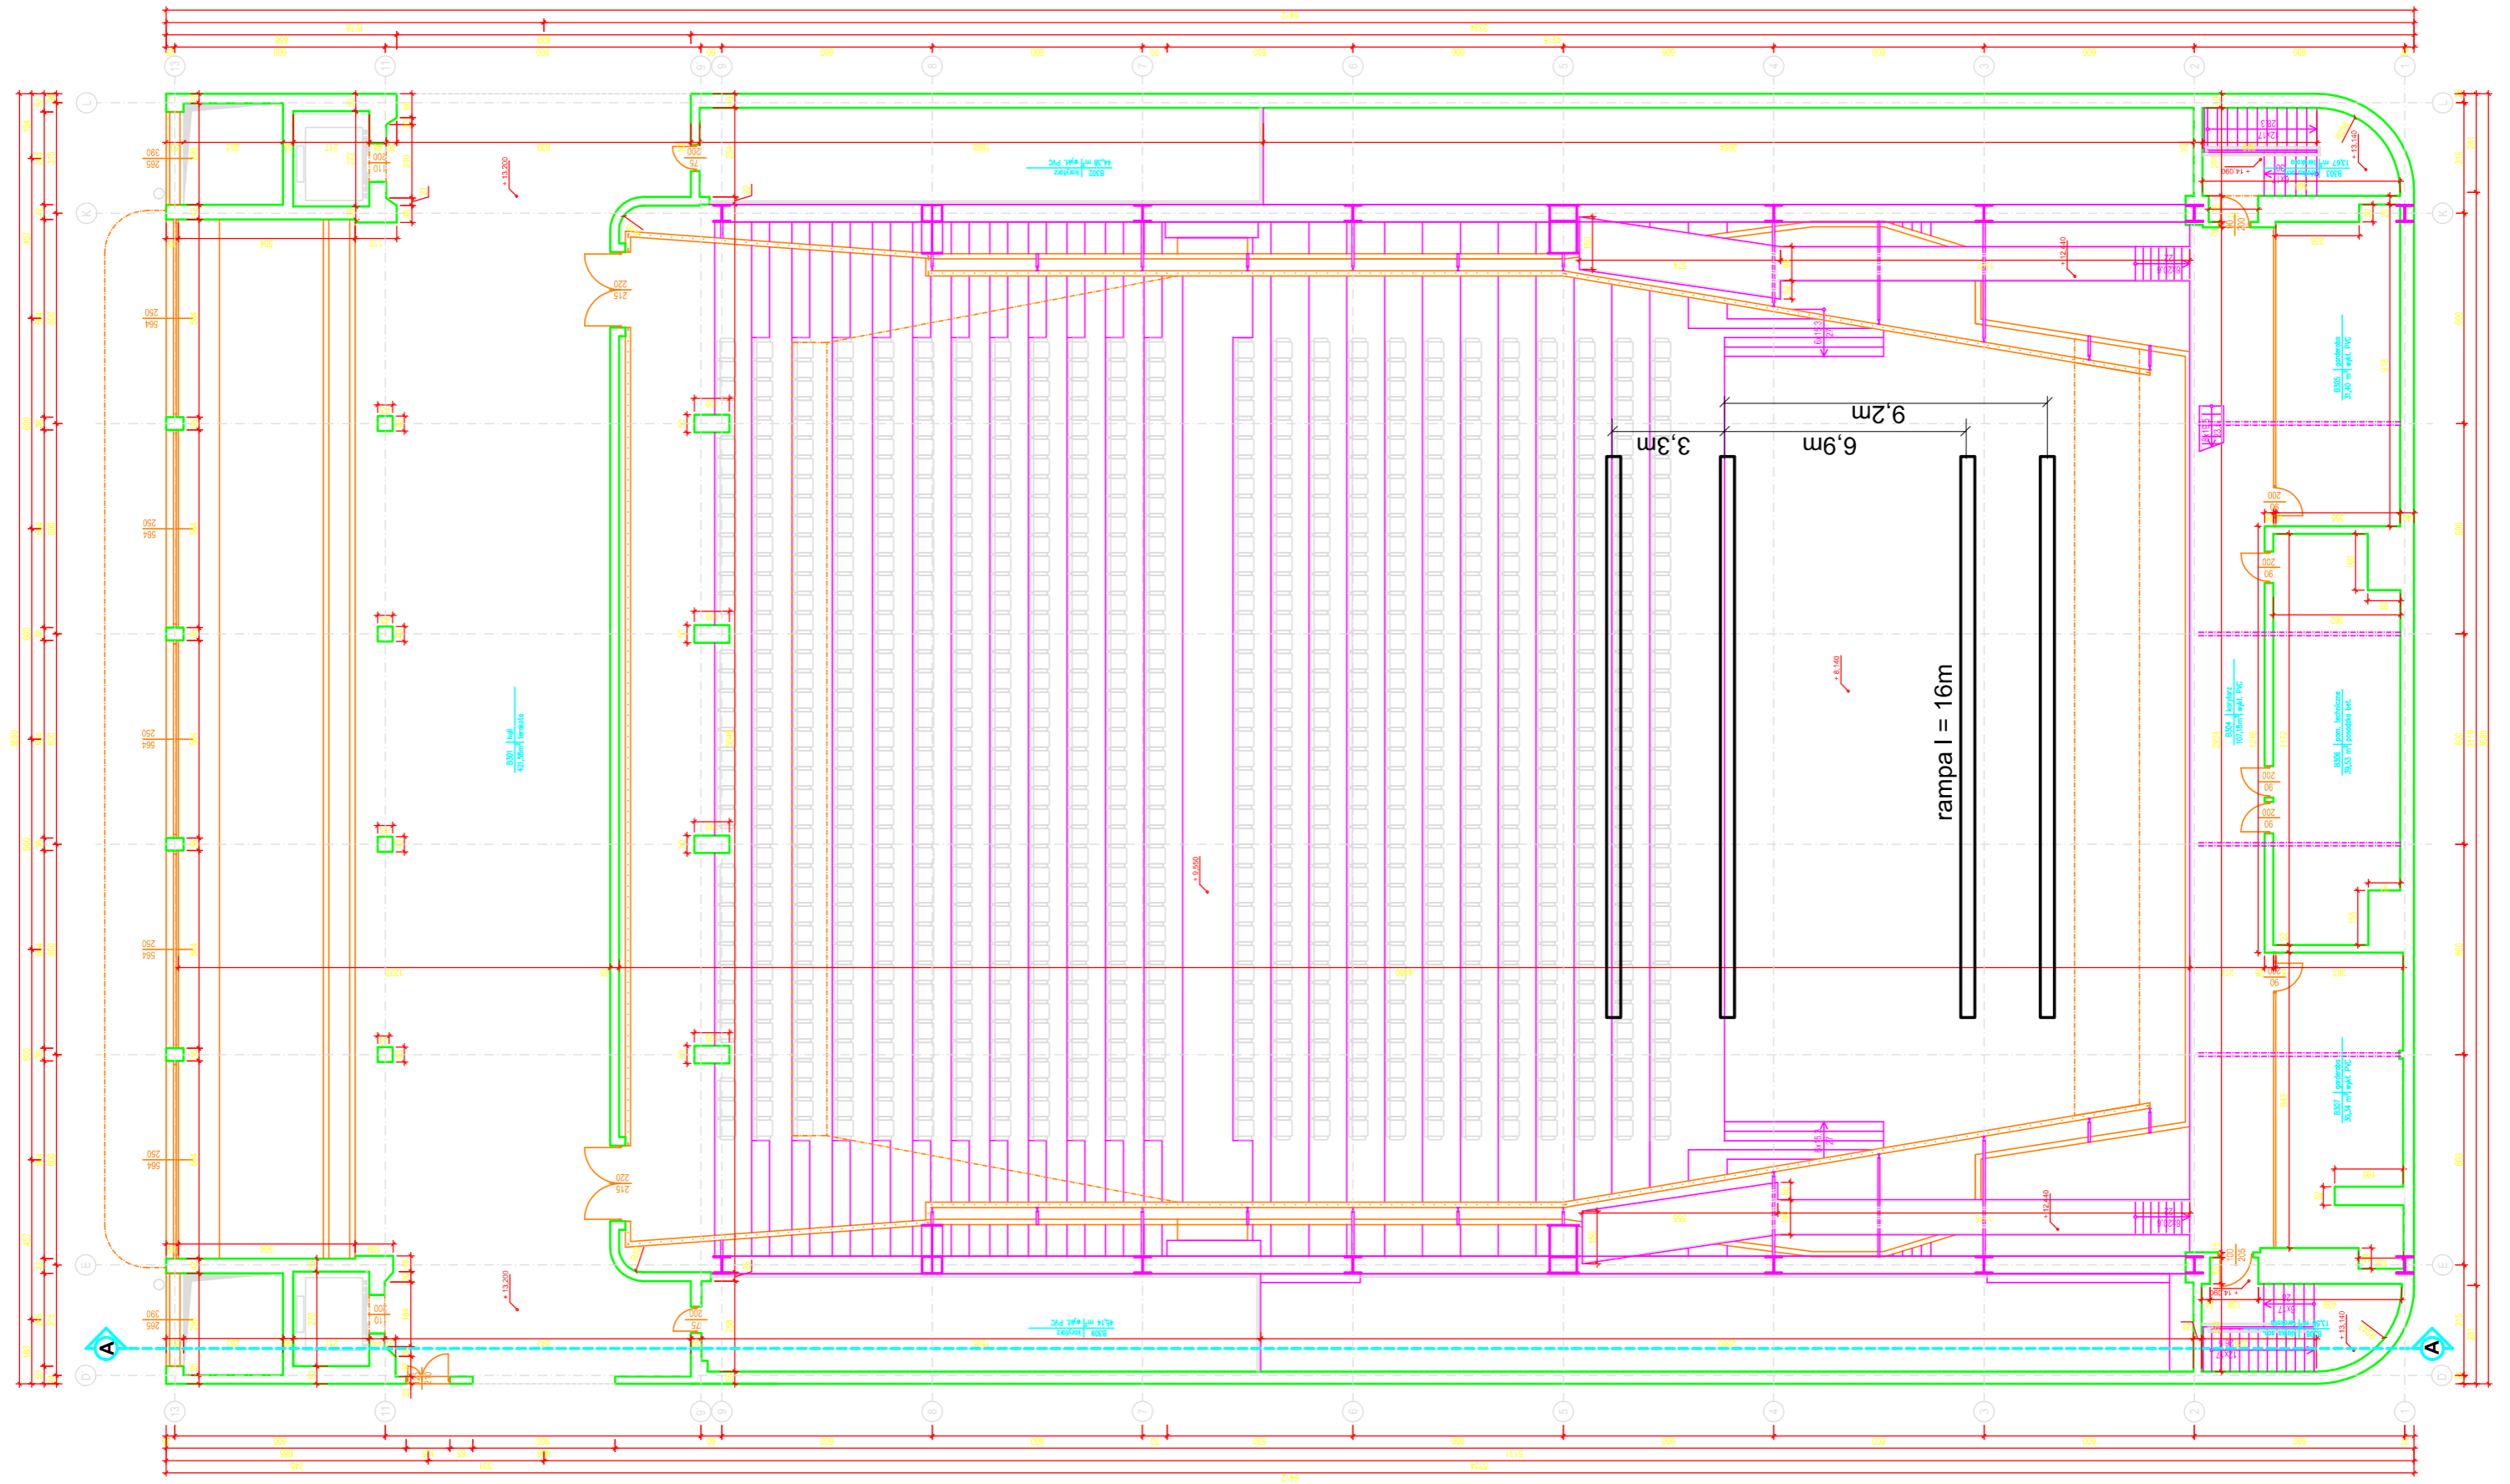

Wejście

← II Piętro

III Piętro → Wejście

25
24
23
22
21
20
19
18
17
16
15
14
13

Wejście

II Piętro →

Wejście

← I Piętro

Wejście

I Piętro →

21 m

SCENA

9,4 m

Stowarzyszenie
Miasto Ogrodów
Asociacja Kultur
i Tworzenia Wartości

Wymiary podano w mm

1:200
Rzut poziomu +13,20/+14,17

Stowarzyszenie
Miasto Ogrodów
Asystent Kultury
Polskiego Sejmiku

Poziom +8,70

Skala 1:100

25,1m

Sala 211

h = 3,00m

13,1m