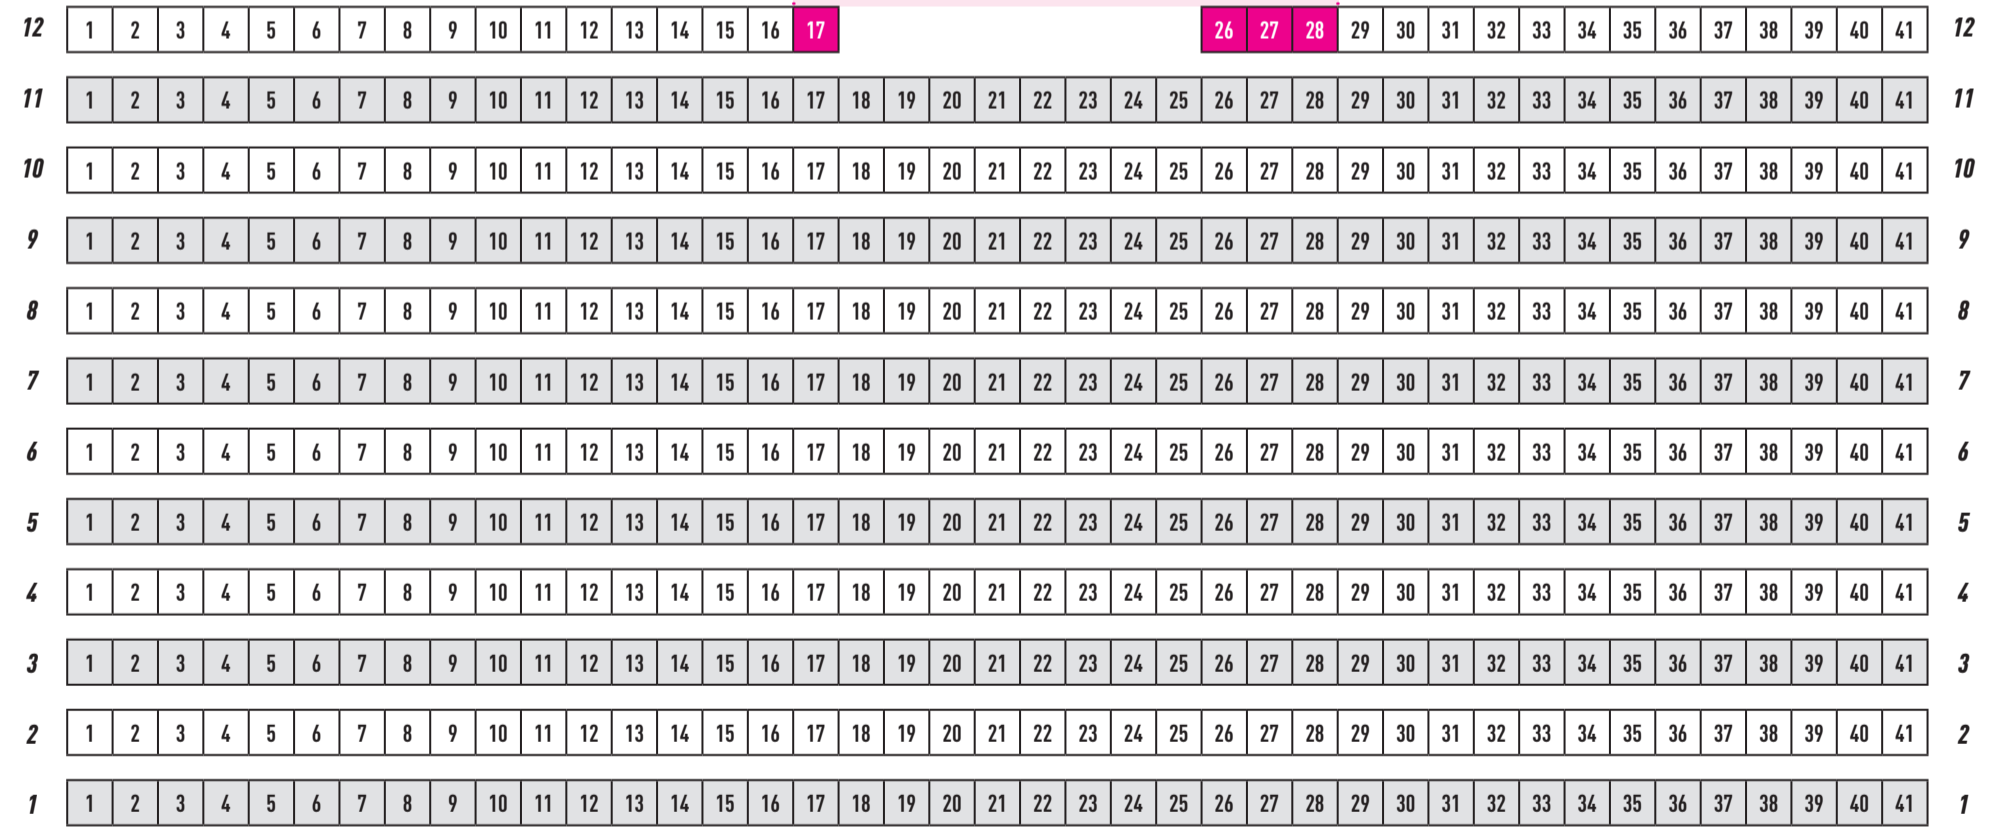

III piętro →

Wejście

III piętro →

Wejście

Wejście II Piętro →

OGRANICZONA WIDOCZNOŚĆ

← II Piętro Wejście

Wejście I Piętro →

24,50 m

← I Piętro Wejście

SCENA

13,10 m