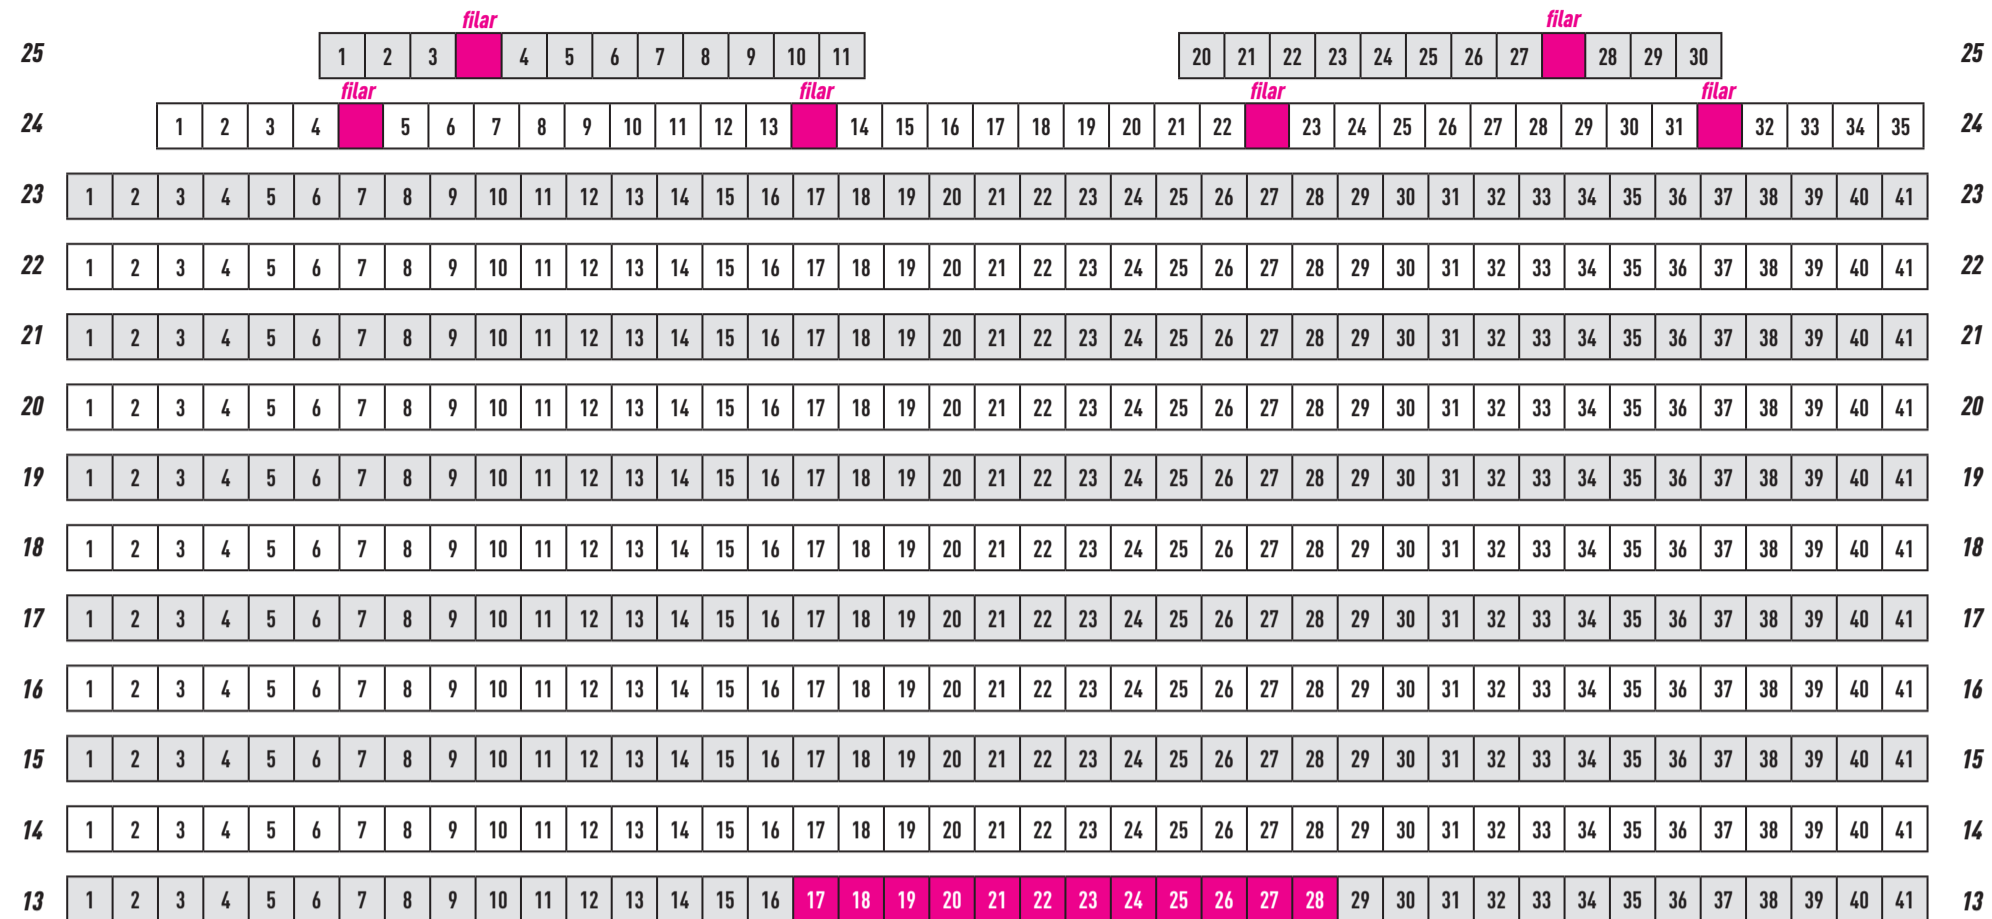

III piętro →

Wejście

III piętro →

Wejście

Wejście II Piętro →

OGRANICZONA WIDOCZNOŚĆ

← II Piętro Wejście

Wejście I Piętro →

24,50 m

← I Piętro Wejście

SCENA

13,10 m